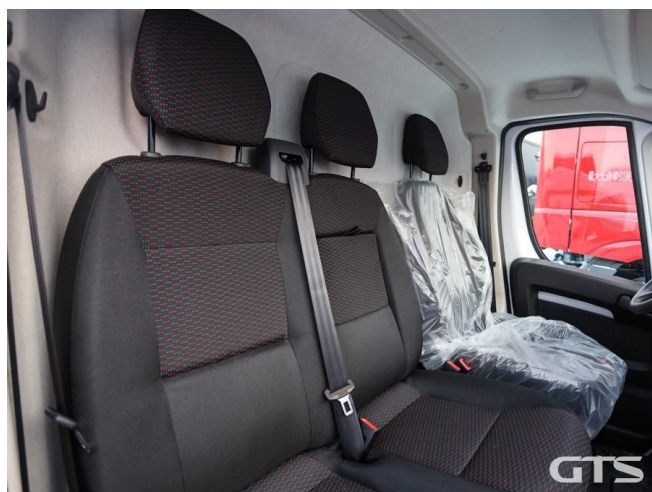

Цельнометаллический фургон

FIAT Ducato Professional L3H2 7серия 2023 г/в

Основные характеристики

Склад: Москва север	Пробег: 1
Колёсная формула: 4x2	КПП: Механическая
Мощность (л.с.): 140	Евронорма: 6
Спальных мест: -	Обмен техники по схеме trade-in
ABS	Кондиционер
Магнитола	Кредит или лизинг в день обращения